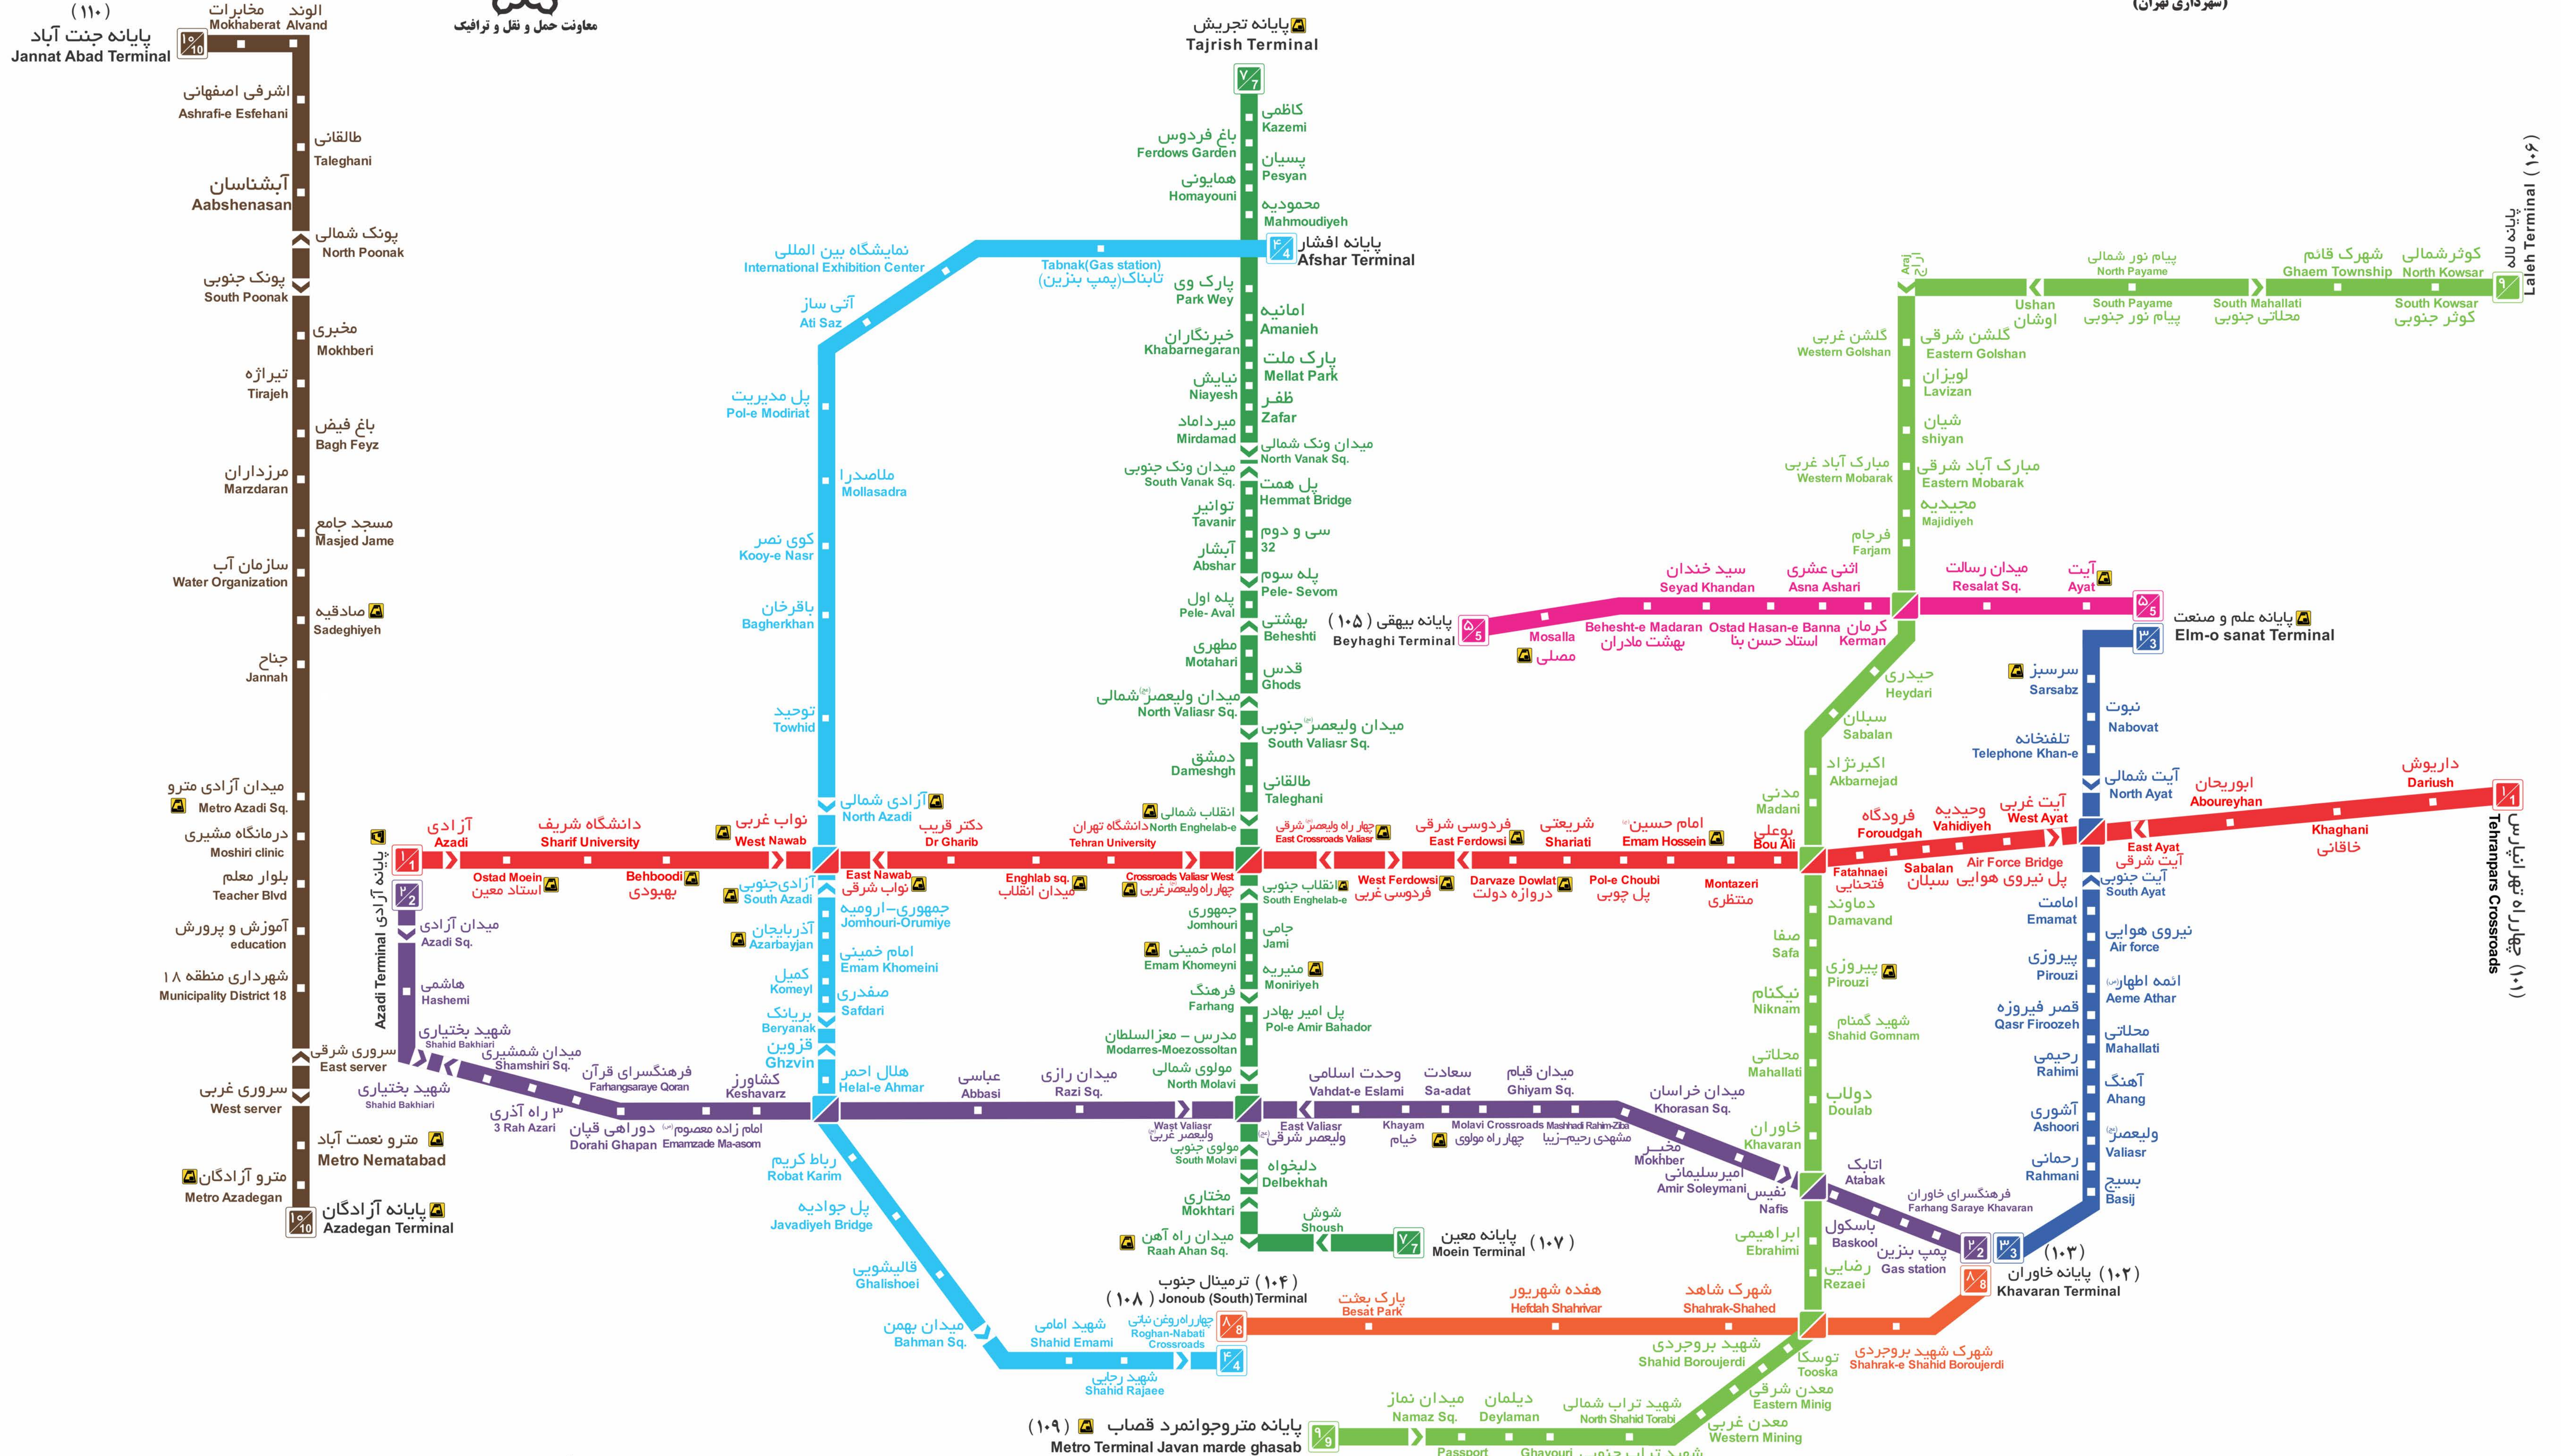

نقشه راهنمای خطوط سامانه های تند روی شرکت واحد اتوبوسرانی تهران

BRT Lines Map Of Tehran

ایستگاه پایانه	ایستگاه مترو	تقاطع	سمت حرکت	Route Direction
Terminal Station	Subway Station	Intersection	سمت حرکت (مخصوص ایستگاه های یک طرفه)	Route Direction (for one-way station)
Terminal Station	Subway Station	Intersection	سمت حرکت (مخصوص ایستگاه های دو طرفه)	Route Direction (for Two-way station)

خط	پایانه جنوب	پایانه شمال	کد خط	خدمت رسانی
خط ۱	پایانه آزادی	چهارراه تهرانپارس	۱۰۱	خدمت رسانی ۲۴ ساعته
خط ۲	پایانه آزادی	پایانه خاوران	۱۰۲	خدمت رسانی ۲۴ ساعته
خط ۳	پایانه علم و صنعت	پایانه خاوران	۱۰۳	خدمت رسانی ۲۴ ساعته
خط ۴	پایانه جنوب	پایانه آزادی	۱۰۴	خدمت رسانی ۲۴ ساعته
خط ۵	پایانه بیهقی	پایانه آزادی	۱۰۵	خدمت رسانی ۲۴ ساعته
خط ۷	پایانه معین	پایانه علم و صنعت	۱۰۷	خدمت رسانی ۲۴ ساعته
خط ۸	پایانه افشار	پایانه علم و صنعت	۱۰۸	خدمت رسانی ۲۴ ساعته
خط ۹	پایانه علم و صنعت	پایانه جوادیه	۱۰۹	خدمت رسانی ۲۴ ساعته
خط ۱۰	پایانه جنت آباد	پایانه آزادی	۱۱۰	خدمت رسانی ۲۴ ساعته